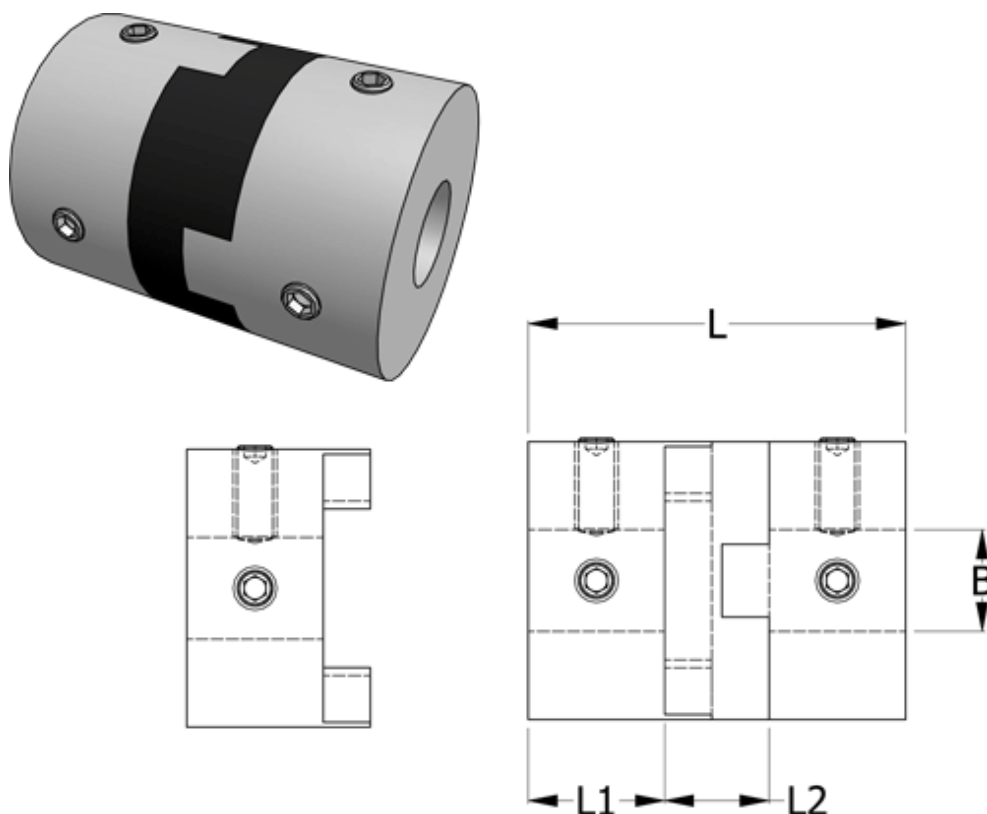

Varenummer: 33214504145
Beskrivelse: Oldham koblingsnav 450H41.45 ALU
med pinolskrue og gennemgående boring 18

Mål

B1 = 18
D = 41.3
L = 50.8
L1 = 17.8
L2 = 15.3

Moment (Nm) = 17

Note: Overnævnte varenr. er kun for et koblingsnav. Der går 2 koblingsnav og 1 element til 1 komplet kobling

Skrue = M6